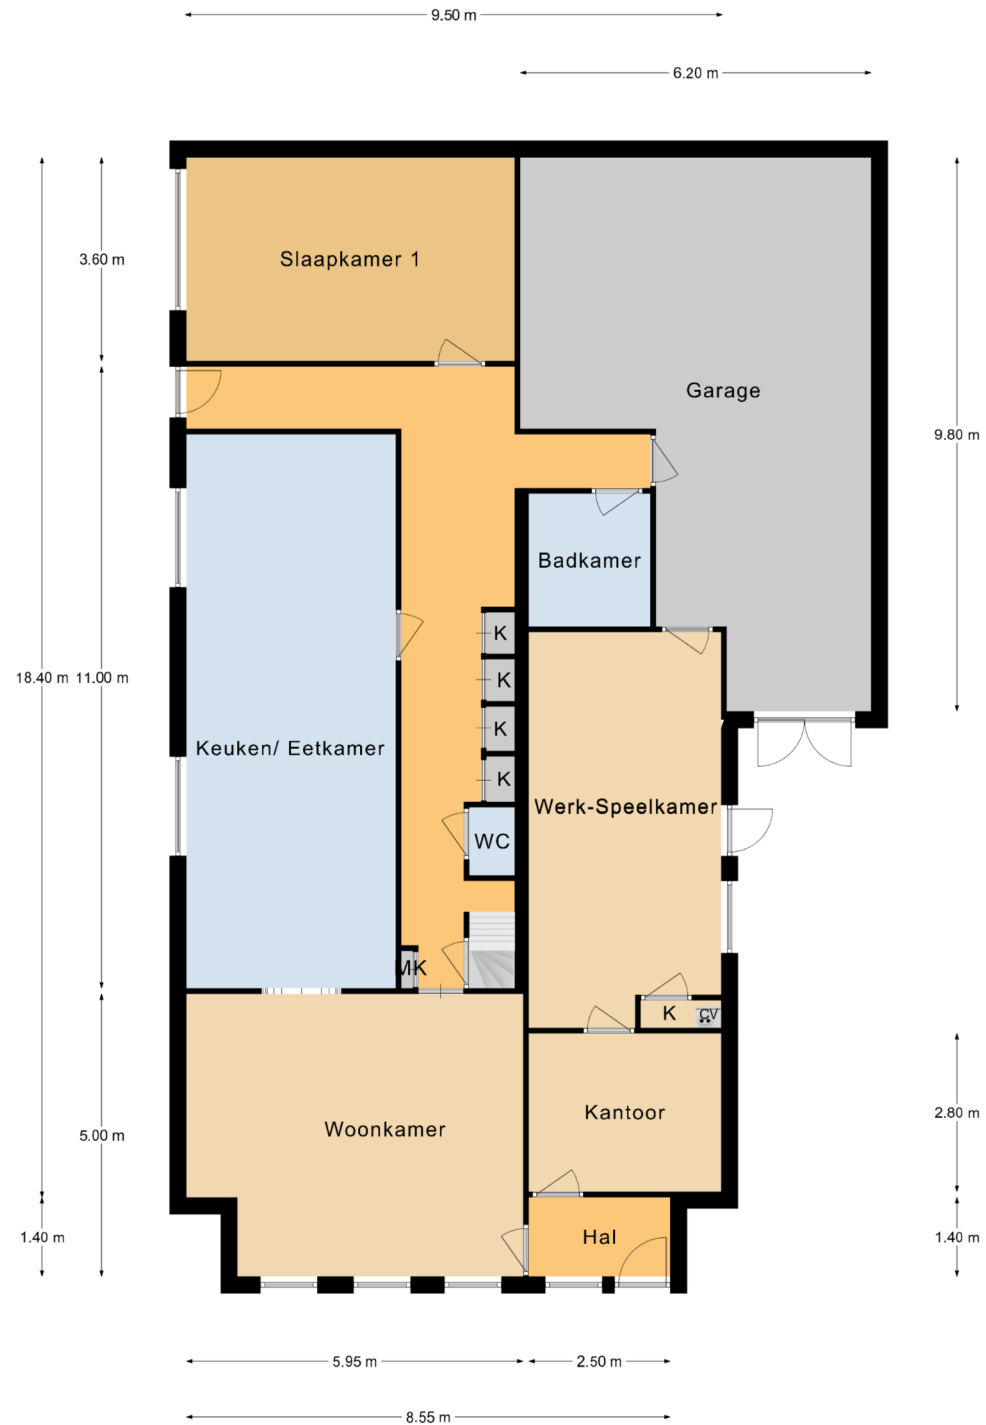

WERKENDAM 4251 ZC Burchtstraat 25

Begane Grond

Aan deze plattegronden kunnen geen rechten worden ontleend.

← 3.40 m →

Verdieping

Aan deze plattegronden kunnen geen rechten worden ontleend.

WERKENDAM 4251 ZC Burchtstraat 25

← 4.40 m →

Kelder

2.00 m

Kelder

Aan deze plattegronden kunnen geen rechten worden ontleend.