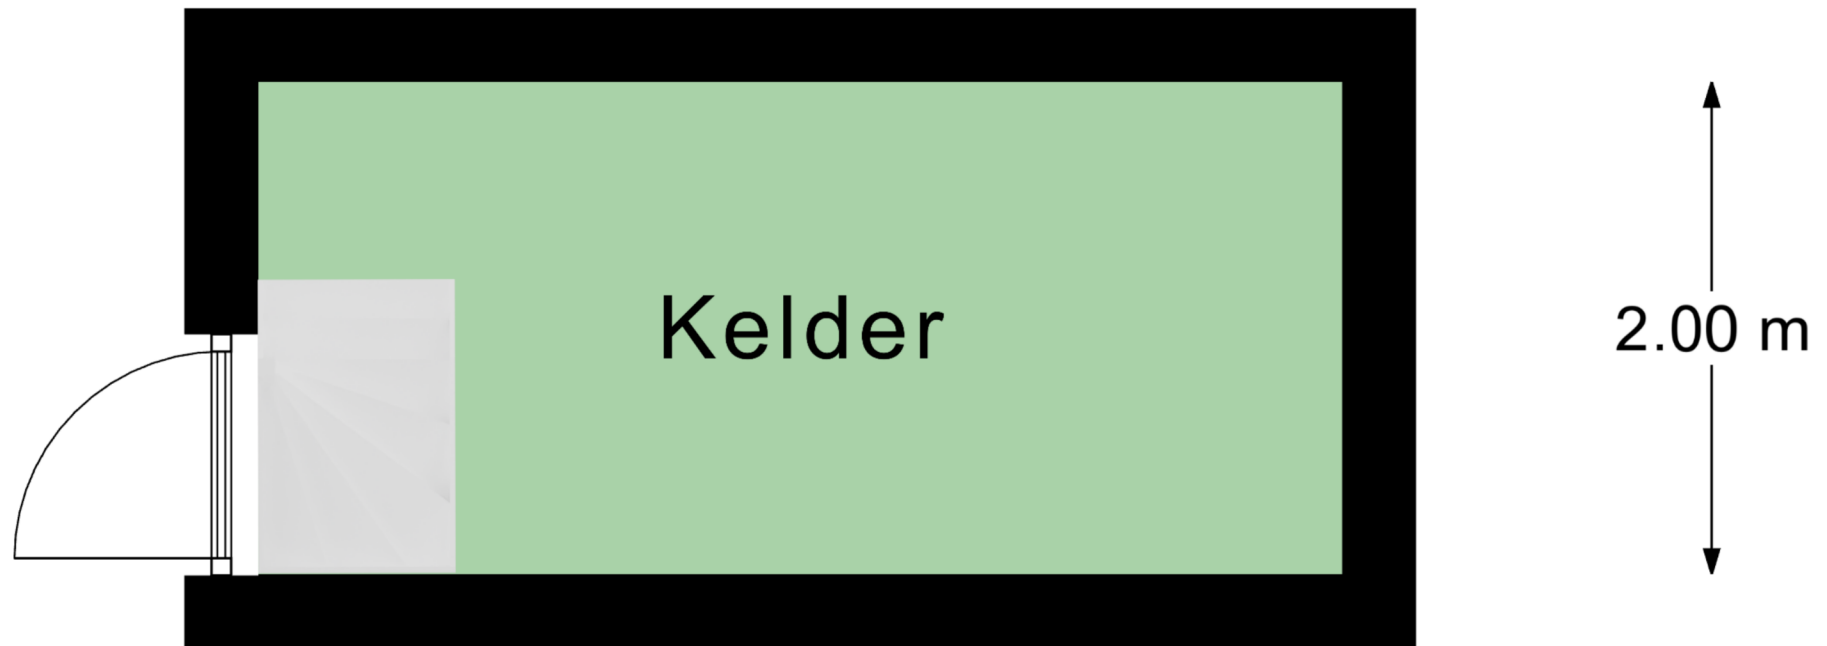

WERKENDAM 4251 ZC Burchtstraat 25

Begane Grond

Aan deze plattegronden kunnen geen rechten worden ontleend.

← 3.40 m →

Verdieping

Aan deze plattegronden kunnen geen rechten worden ontleend.

WERKENDAM 4251 ZC Burchtstraat 25

← 4.40 m →

Kelder

2.00 m

Kelder

Aan deze plattegronden kunnen geen rechten worden ontleend.