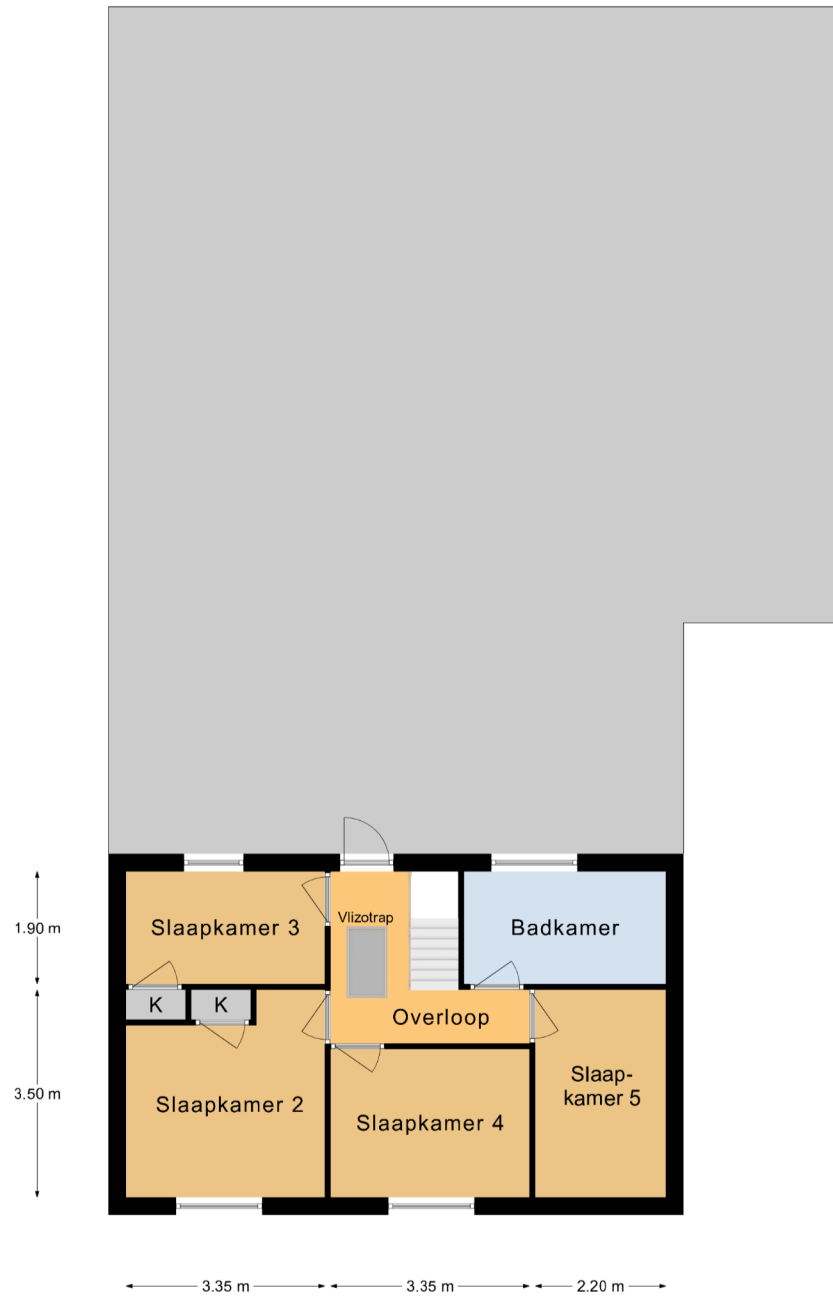

WERKENDAM 4251 ZC Burchtstraat 25

Begane Grond

Aan deze plattegronden kunnen geen rechten worden ontleend.

← 3.40 m →

Verdieping

Aan deze plattegronden kunnen geen rechten worden ontleend.

WERKENDAM 4251 ZC Burchtstraat 25

← 4.40 m →

Kelder

2.00 m

Kelder

Aan deze plattegronden kunnen geen rechten worden ontleend.